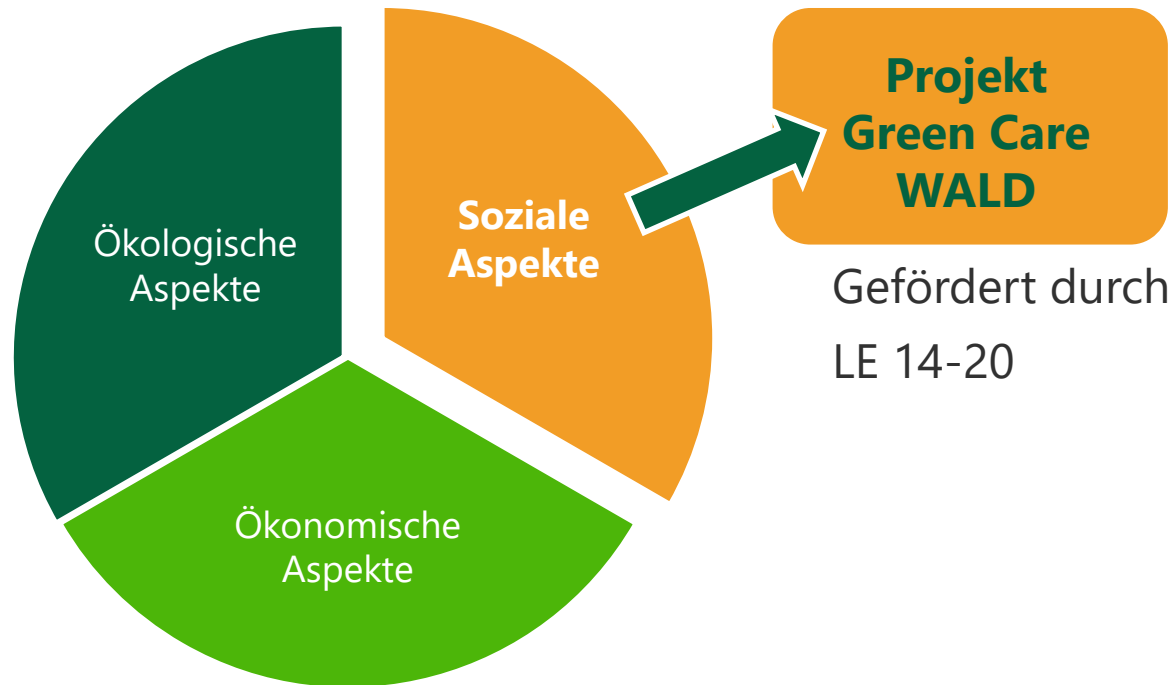

BFW Wir wissen alles viel über den Wald!

Mit Unterstützung von Bund, Ländern und Europäischer Union

Bundesministerium
Land- und Forstwirtschaft,
Regionen und Wasserwirtschaft

LE 14-20
Entwicklung für das Ländliche Raum